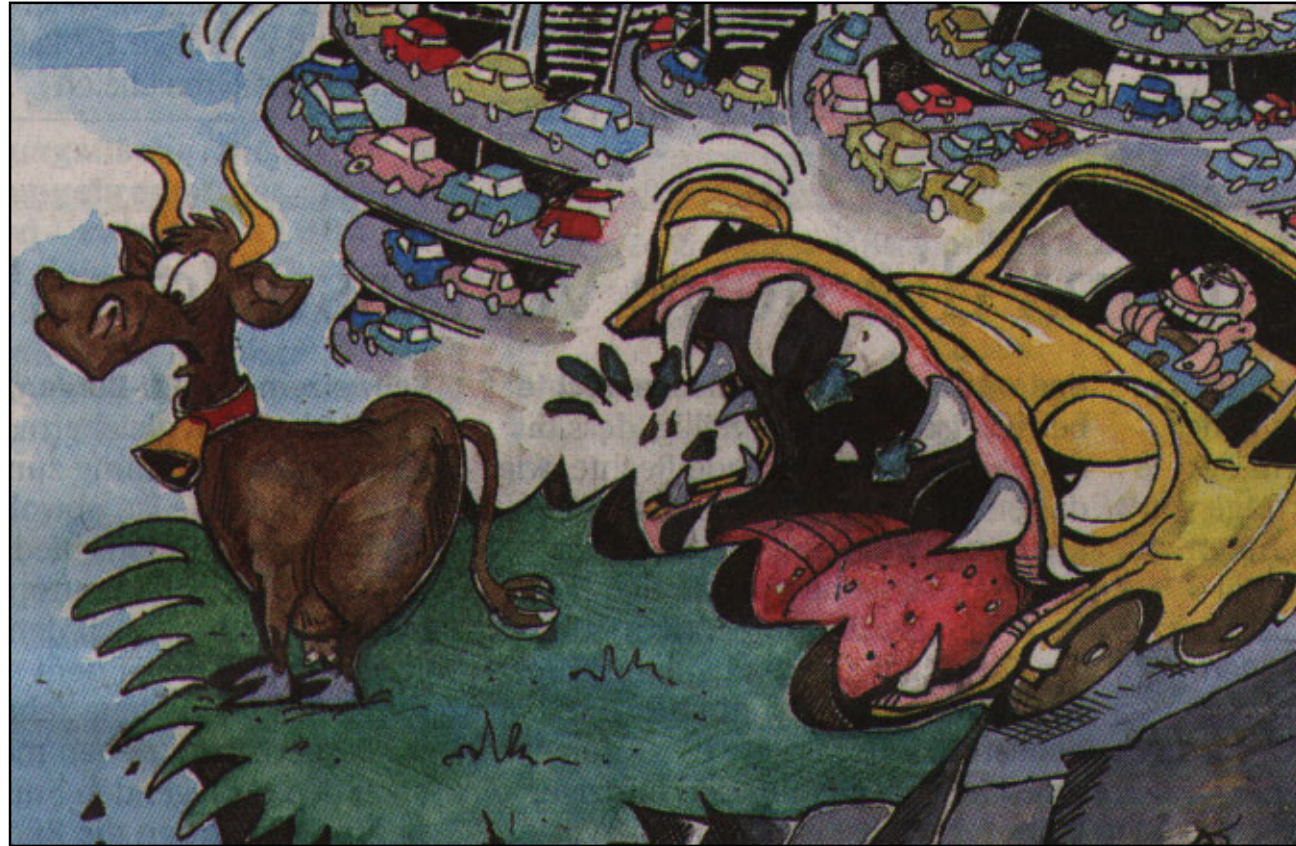

Vielfältige Gefährdungen

*Nichts
wie weg
hier !*

Anreicherung von Cd im Boden und in Regenwürmern an Verkehrswegen

Mittelwerte in ppm/TS

Entfernung vom Strassenrand

in Meter: 3 6 12 24 48 Kontrolle

im Boden 1.23 0.72 0.72 0.68 0.78 0.66

Regen- 12.6 8.8 8.3 6.9 7.1 3.0
würmer

Der Neuseeland - Plattwurm Zukünftige Gefährdung

Artioposthia triangulata

Charles Darwin (1809-1882)

"Regenwürmer, Eingeweide des Bodens"

"Man kann wohl bezweifeln, ob es noch viele andere Tiere gibt welche eine so bedeutungsvolle Rolle in der Geschichte der Erde gespielt haben, wie die so niedrig organisierten Geschöpfe."